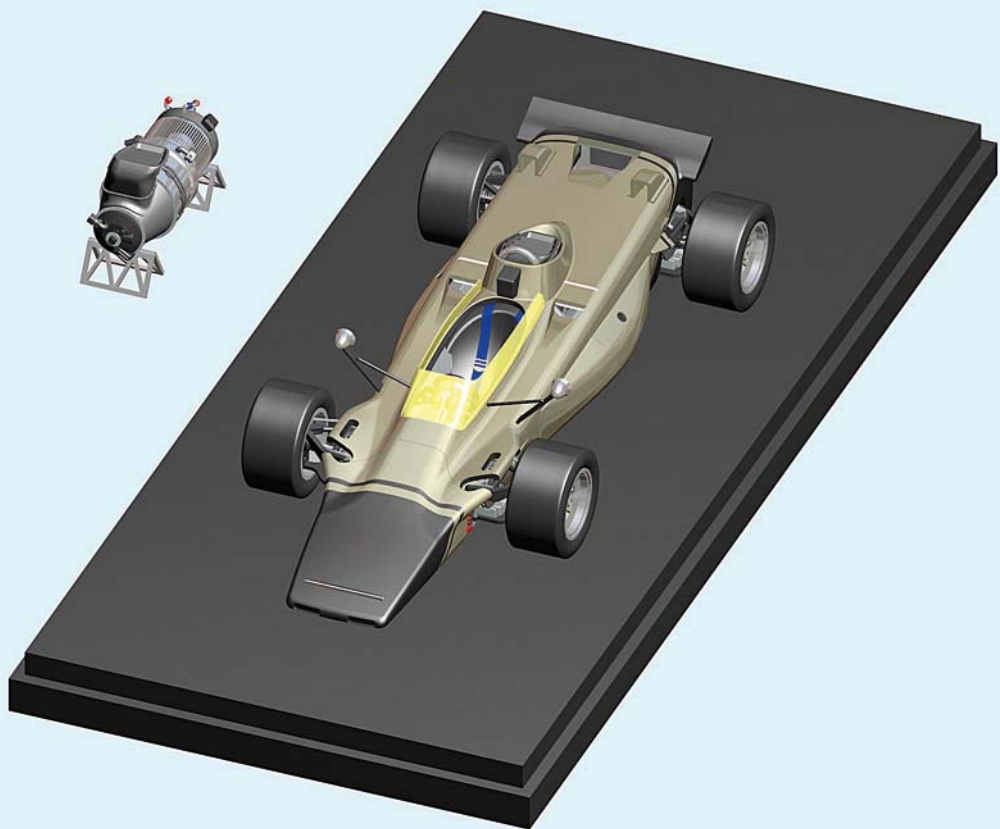

338

339

64

339
LIGHT
GRAY

338
LIGHT
GRAY

65

TMK 368 LOTUS TYP 56B Turbine G.P. 1971