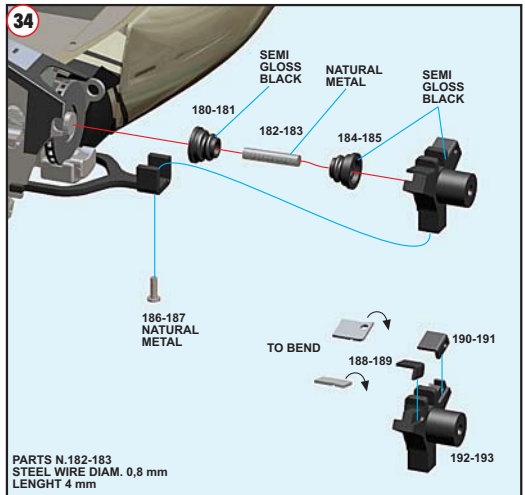

Made in Italy, Collector 1/43 Scale Models. Verkauf an jugendliche unter 14 Jahren verboten. Schädlich bei Einnahme. Von Kindern ferhalten. Tameo Kits lehnt jene Verantwortung bei unkorrektem Gebrauch seines Produktes ab.

10**11****12****13****14**

39

40

41

42

43

44

57