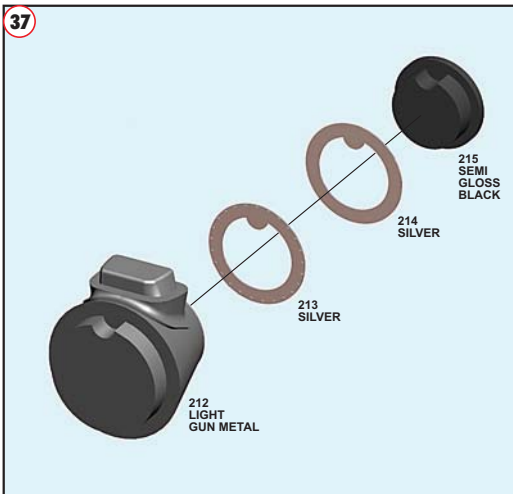

Made in Italy, Collector 1/43 Scale Models. Verkauf an jugendliche unter 14 Jahren verboten. Schädlich bei Einnahme. Von Kindern ferhalten. Tameo Kits lehnt jene Verantwortung bei unkorrektem Gebrauch seines Produktes ab.

10**11****12****13****14**

39

40

41

42

43

44

57