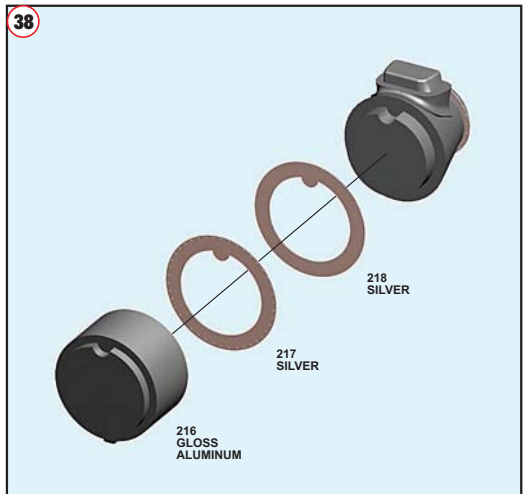

Made in Italy, Collector 1/43 Scale Models. Verkauf an jugendliche unter 14 Jahren verboten. Schädlich bei Einnahme. Von Kindern ferhalten. Tameo Kits lehnt jene Verantwortung bei unkorrektem Gebrauch seines Produktes ab.

10**11****12****13****14**

39

40

41

42

43

44

57