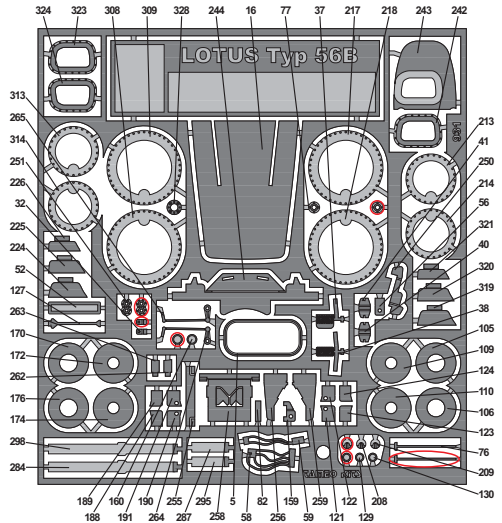

TAMEO KITS srl

Via Valle, 25/6
17022 BORGIO VEREZZI SV ITALY
Tel. 39 019 - 615.250 Fax. 39 019 - 615.310

e-mail sales@tameokits.com
e-mail technical@tameokits.com